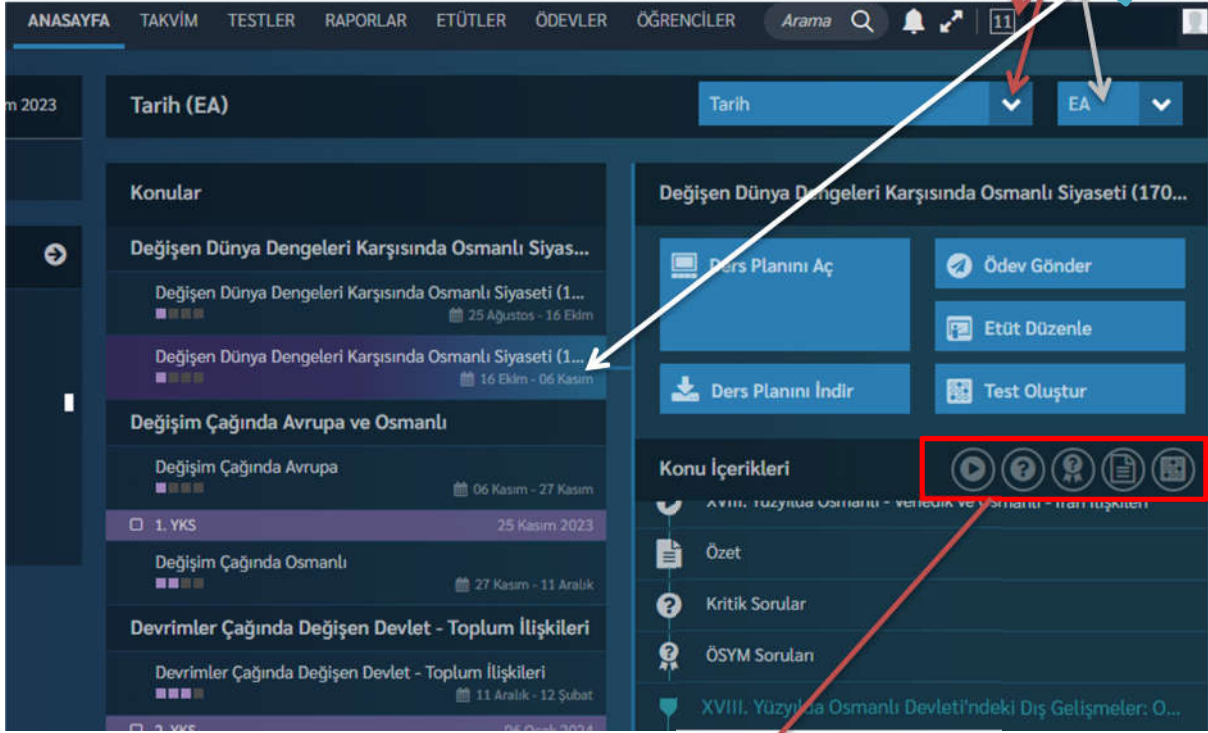

Akademik Destek

Kritik Sorular / ÖSYM Soruları / Özet

Konu Anlatımı /Konu Kavrama Testleri

Sınıf Düzeyi (11/12) seç
Alanı seç
Dersi seç
Konuyu seç

Simgelerin Anlamaları / Tıkladığınızda Ne olur?

Konu Anlatımı

Kritik Sorular

ÖSYM Soruları

Özet

Konu Kavrama Testleri